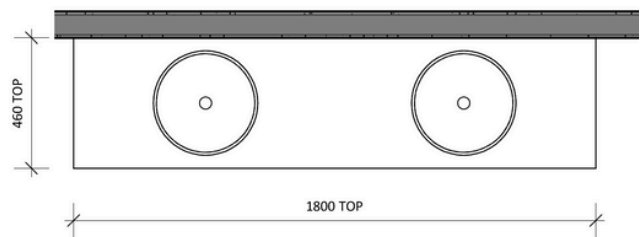

## Finn 1200 Single - 2024

Cabinet Size: 1180mm (L) X 450mm (D)  
Top Size: 1200mm (L) X 460mm (D) X 20mm (H)  
Type: Wall Hung | Basin: Client to nominate

## Finn 1800 Double - 2024

Cabinet Size: 1780mm (L) X 450mm (D)  
Top Size: 1800mm (L) X 460mm (D) X 20mm (H)  
Type: Wall Hung | Basin: Client to nominate