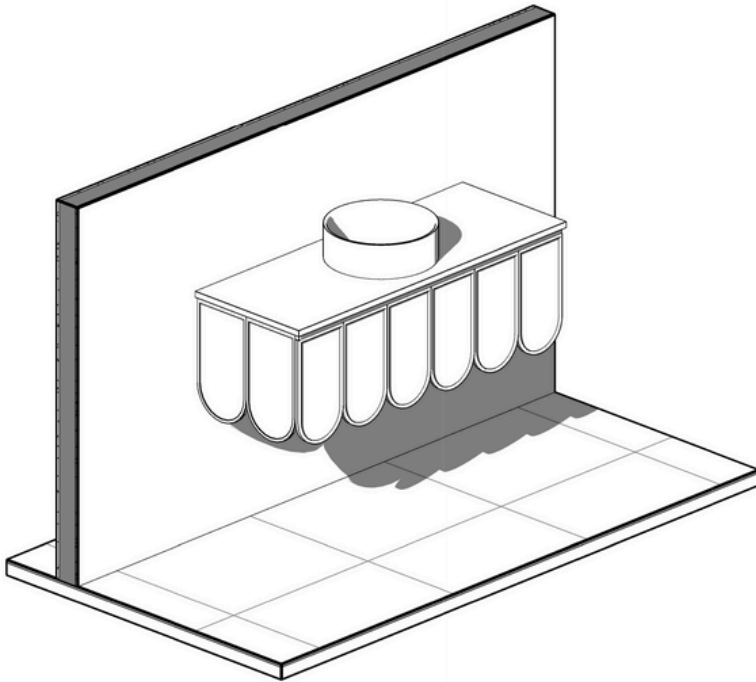

### Finn 1800 | Double Basin

1800 Length x 460 Depth

## Finn 1200 Single - 2024

Cabinet Size: 1180mm (L) X 450mm (D)  
Top Size: 1200mm (L) X 460mm (D) X 20mm (H)  
Type: Wall Hung | Basin: Client to nominate

## Finn 1800 Double - 2024

Cabinet Size: 1780mm (L) X 450mm (D)  
Top Size: 1800mm (L) X 460mm (D) X 20mm (H)  
Type: Wall Hung | Basin: Client to nominate