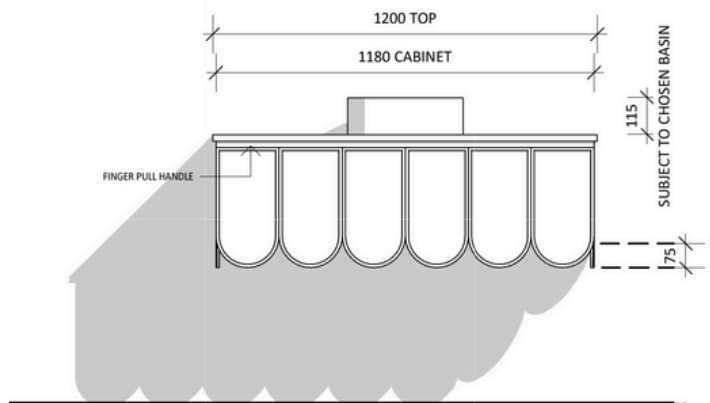

### Finn 1800 | Double Basin

1800 Length x 460 Depth

## Finn 1200 Single - 2024

Cabinet Size: 1180mm (L) X 450mm (D)  
Top Size: 1200mm (L) X 460mm (D) X 20mm (H)  
Type: Wall Hung | Basin: Client to nominate

## Finn 1800 Double - 2024

Cabinet Size: 1780mm (L) X 450mm (D)  
Top Size: 1800mm (L) X 460mm (D) X 20mm (H)  
Type: Wall Hung | Basin: Client to nominate