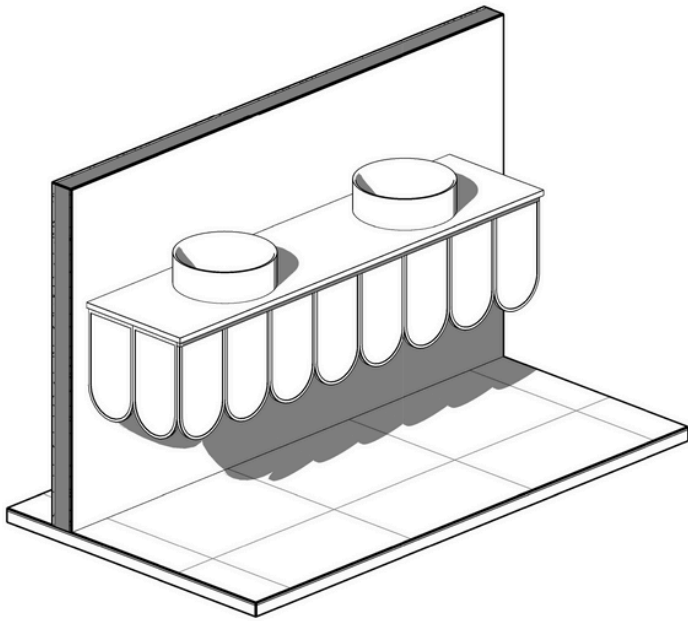

## Finn 1200 Single - 2024

Cabinet Size: 1180mm (L) X 450mm (D)  
Top Size: 1200mm (L) X 460mm (D) X 20mm (H)  
Type: Wall Hung | Basin: Client to nominate

## Finn 1800 Double - 2024

Cabinet Size: 1780mm (L) X 450mm (D)  
Top Size: 1800mm (L) X 460mm (D) X 20mm (H)  
Type: Wall Hung | Basin: Client to nominate