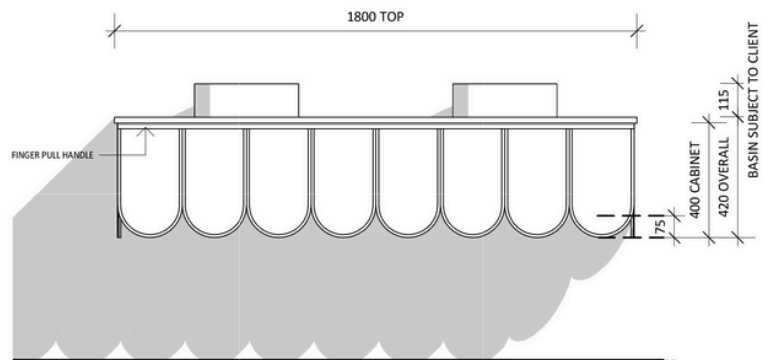

## Finn 1800 Double - 2024

Cabinet Size: 1780mm (L) X 450mm (D)  
Top Size: 1800mm (L) X 460mm (D) X 20mm (H)  
Type: Wall Hung | Basin: Client to nominate