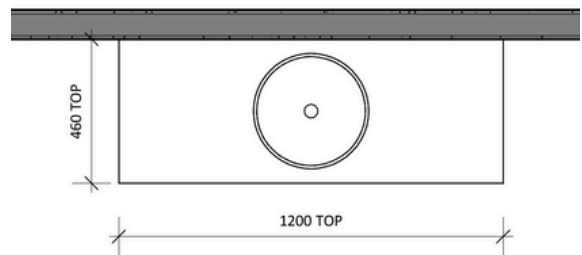

### Finn 1800 | Double Basin

1800 Length x 460 Depth

## Finn 1200 Single - 2024

Cabinet Size: 1180mm (L) X 450mm (D)  
Top Size: 1200mm (L) X 460mm (D) X 20mm (H)  
Type: Wall Hung | Basin: Client to nominate

## Finn 1800 Double - 2024

Cabinet Size: 1780mm (L) X 450mm (D)  
Top Size: 1800mm (L) X 460mm (D) X 20mm (H)  
Type: Wall Hung | Basin: Client to nominate