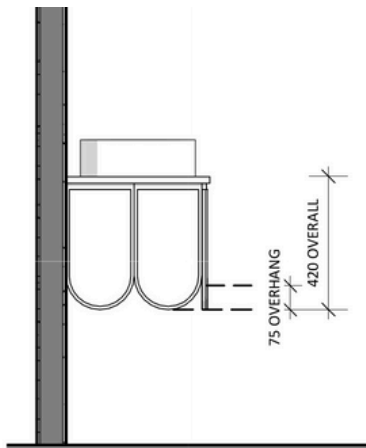

### Finn 1800 | Double Basin

1800 Length x 460 Depth

## Finn 1200 Single - 2024

Cabinet Size: 1180mm (L) X 450mm (D)  
Top Size: 1200mm (L) X 460mm (D) X 20mm (H)  
Type: Wall Hung | Basin: Client to nominate

## Finn 1800 Double - 2024

Cabinet Size: 1780mm (L) X 450mm (D)  
Top Size: 1800mm (L) X 460mm (D) X 20mm (H)  
Type: Wall Hung | Basin: Client to nominate