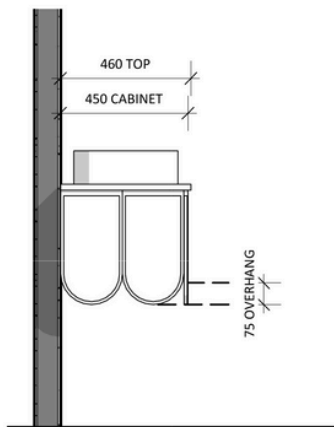

## Finn 1200 Single - 2024

Cabinet Size: 1180mm (L) X 450mm (D)  
Top Size: 1200mm (L) X 460mm (D) X 20mm (H)  
Type: Wall Hung | Basin: Client to nominate

## Finn 1800 Double - 2024

Cabinet Size: 1780mm (L) X 450mm (D)  
Top Size: 1800mm (L) X 460mm (D) X 20mm (H)  
Type: Wall Hung | Basin: Client to nominate